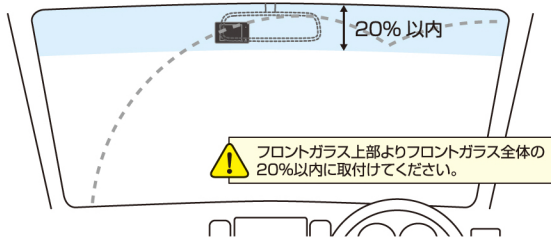

「ドライブレコーダー協議会ガイドライン」に基づく表記。

■ 付属品

- 電源コード(駐車監視対応/約5m)
- ステア固定用両面テープ
- ステア角度調整用六角レンチ
- 脱脂クリーナー
- コードクランプ
- エレクトロタップ
- microSDカード(32GB/class10)
※あらかじめ本体に装着済み
- ステッカー[録画中]
- ステッカー[駐車監視中]

■ オプション

- microSDXC 996861-2610 64GB microSDXCカード
- microSDXC 996861-2620 128GB microSDXCカード
- 261781-0370 AVケーブル

フロントガラス取付け時の注意

●フロントガラスへの取付けは、道路運送車両法に基づく保安基準により設置場所が限定されています。フロントガラス上部より20%以内になるように設置してください。※道路運送車両の保安基準第29条(窓ガラス)。細目告示第195条および別添37●ドライブレコーダー本体が運転者の視界の妨げにならないように取付けを行なってください。その際ミラーと干渉しない位置に取付けてください。●ワイパーの可動範囲に取付けることをお勧めします。範囲外に取付けるとフロントガラスの汚れ、雨天時の水滴などにより記録した映像が見づらくなる場合があります。●本製品を車検シールの上に貼らないでください。●地デジやETC等のアンテナ近くには設置しないでください。●本製品の近くにGPS機能を持つ製品やVICS受信機を設置しないでください。誤作動を起こす可能性があります。●衝突被害軽減ブレーキシステムのカメラや防眩ミラーのセンサー等がルームミラー裏側にある場合、車両取扱説明書に記載の禁止エリアを避けて取付けを行うか、ダッシュボードへ取付けを行なってください。