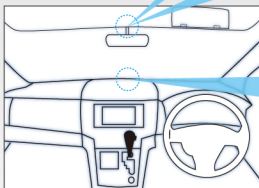

3年保証 32GB Full HD microSDカード

Simple safe Plus2

アイセーフ

DC-DR403 GPS DC-DR413

Full HD高画質で綺麗な映像を走行中も駐車中も記録

高画質 & 広角

駐車監視機能標準搭載

※画像はDC-DR413です。

Full HD高画質で綺麗な映像を走行中も駐車中も記録

高画質 & 広角

JAPAN QUALITY
充実のアフターサービス

日本製

3年保証

*DC-DR403にGPS機能は搭載されていません。

取付例

*画像はDC-DR413です。

ルームミラー裏
フロントガラス取付

ルームミラー裏
フロントガラス取付外観

*取付例はイメージのため、配線を省略しています。
ご使用の際は配線を行う必要があります。

ダッシュボード取付

Full HD高画質&HDR/WDRで夜間も綺麗

Full HD高画質に更に白とびなどの明暗差を補正し、逆光にも強く様々なシチュエーションで安定した映像を記録します。

(イメージ画像)

駐車監視機能標準搭載

駐車中も最大12時間常時録画設定が可能。駐車中でも衝撃を検出し、衝撃前後の映像を記録します。

常時録画 + 衝撃録画で 最大12時間録画設定が可能!

駐車中も常に録画を行い、衝撃検出前後の映像も記録します。
*録画時間設定「常時ON」、タイムラプス録画設定時は更に長時間録画が可能になります。

視野角168°(対角)の広角レンズ採用

従来品*と比較し、前方左右の視野角が大きく広がりました。

*DC-DR401/411/500/510